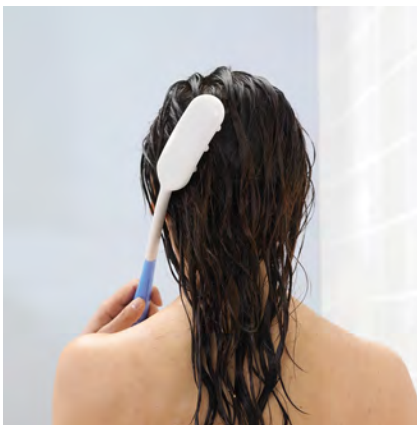

Hiustenpesin Beauty AA1839

Hiustenpesimen avulla voi levittää pesuaineen hiuksiin ja samalla hieroa hiuspohjaa. Pituus 36 cm. Materiaalit: luistamaton TPE-muovia, PP-muovia ja kumi.

Hinta 31,64 € (alv 24%)