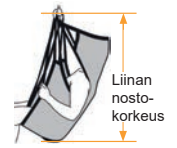

Nostoliinan valintaopas

Kaikki liinat =
SWL 300 kg

hyvä vartalon
hallinta

ei vartalon
hallintaa

Malli/tuenta	Matala +	Hartiakorkeus ++	Korkea +++ / +++++		
Aukko/ jalkaremmit Iso aukko Kaksi jalkaremmiä	Matala hygienialiina Hygienialiina Polyester, turvavyöllä Polyester, ilman vyötä Polyester, turvavyöllä ja extra selkätuella	Korkea hygienialiina Polyester			
 Vakio aukko Kaksi jalkaremmiä	Matala liina Polyester Polyester verkko	Vakioliina Polyester Polyester verkko	Korkea vakioliina Polyester Polyester verkko Plastic verkko Kartakäyttöinen, ei ompeleita	Korkea peittävä liina Polyester verkko	Joustava liina Polyester verkko
 Pieni aukko Kaksi jalkaremmiä		Amputaatioliina Polyester Polyester verkko	Korkea amputaatioliina Polyester		
 Ei aukkoa ei erillisiä jalkaremmiä hygienia-aukolla		Vakioliina Polyester verkko	Korkea vakioliina Polyester verkko	Joustava liina, ei erillisiä jalkaremmiä Polyester verkko	Joustava liina, ei erillisiä jalkaremmiä, hygienia-aukolla Polyester verkko

● ● ● ● ● ● ● ● Handicare nostoliinoja on saatavissa kokoja XXS - XXL. Pienimmät koot sopivat lapsille ja pienikokoisille aikuisille, ja suurimmat koot isokokoisille ja erityisen isokokoisille käyttäjille. Keskkoot , S, M ja L, sopivat suurimmalle osalle aikuisista käyttäjistä. Saatavilla on tilauksesta erikokoja XXXL - XXXXL
 X X S L X X
 X S L X erityistilanteisiin. Lisää tietoa liinamalleista tuotenumeroineen Respectan kuvastossa.
 S L