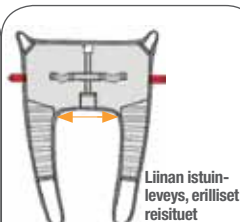

Nostoliinan valintaopas

Kaikki liinat =
SWL 300 kg

hyvä vartalon
hallinta

ei vartalon
hallintaa

Malli/tuenta	Matala +	Hartiakorkeus ++	Korkea +++ / +++++		
Aukko/ jalkaremmit Iso aukko Kaksi jalkaremmiä	Matala hygienialiina Hygienialiina Polyester, turvavyöllä Polyester, ilman vyötä Polyester, turvavyöllä ja extra selkätuella	Korkea hygienialiina Polyester			
 Vakio aukko Kaksi jalkaremmiä	Matala liina Polyester Polyester verkko	Vakioliina Polyester Polyester verkko	Korkea vakioliina Polyester Polyester verkko Plastic verkko Kartakäyttöinen, ei ompeleita	Korkea peittävä liina Polyester verkko	Joustava liina Polyester verkko
 Pieni aukko Kaksi jalkaremmiä		Amputaatioliina Polyester Polyester verkko	Korkea amputaatioliina Polyester		
 Ei aukkoa ei erillisiä jalkaremmiä hygienia-aukolla		Vakioliina Polyester verkko	Korkea vakioliina Polyester verkko	Joustava liina, ei erillisiä jalkaremmiä Polyester verkko	Joustava liina, ei erillisiä jalkaremmiä, hygienia-aukolla Polyester verkko

● ● ● ● ● ● ● ● Handicare nostoliinoja on saatavissa kokoja XXS - XXL. Pienimmät koot sopivat lapsille ja pienikokoisille aikuisille, ja suurimmat koot isokokoisille ja erityisen isokokoisille käyttäjille. Keskkoot , S, M ja L, sopivat suurimmalle osalle aikuisista käyttäjistä. Saatavilla on tilauksesta erikokoja XXXL - XXXXL
 X X S L X X
 X S L X erityistilanteisiin. Lisää tietoa liinamalleista tuotenumeroineen Respectan kuvastossa.
 S L

Nostoliinakoon valinta

Nostoliinassa erilliset reisihihnat

Nostoliinan reisihihnojen välinen mitta on puolet lantion ympärysmitasta

Sopiva liinan koko on helppo tarkistaa istuma- tai makuu asennossa.

SystemRoMedic™ nostoliinojen koko-opas