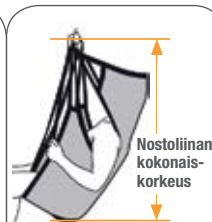

Nostoliinan valintaopas

Kaikki liinat =
SWL 300 kg

hyvä vartalon
hallinta

ei vartalon
hallintaa

Malli/tuenta	Matala +	Hartiakorkeus ++	Korkea +++ / +++++		
Aukko/ jalkaremmit Iso aukko Kaksi jalkaremmiä	Matala hygienialiina Hygienialiina Polyester, turvavyöllä Polyester, ilman vyötä Polyester, turvavyöllä ja extra selkätuella	Korkea hygienialiina Polyester			
 Vakio aukko Kaksi jalkaremmiä	Matala liina Polyester Polyester verkko	Vakioliina Polyester Polyester verkko	Korkea vakioliina Polyester Polyester verkko Plastic verkko Kartakäyttöinen, ei ompeleita	Korkea peittävä liina Polyester verkko	Joustava liina Polyester verkko
 Pieni aukko Kaksi jalkaremmiä		Amputaatioliina Polyester Polyester verkko	Korkea amputaatioliina Polyester		
 Ei aukkoa ei erillisiä jalkaremmiä hygienia-aukolla		Vakioliina Polyester verkko	Korkea vakioliina Polyester verkko	Joustava liina, ei erillisiä jalkaremmiä Polyester verkko	Joustava liina, ei erillisiä jalkaremmiä, hygienia-aukolla Polyester verkko

● ● ● ● ● ● ● ● Handicare nostoliinoja on saatavissa kokoja XXS - XXL. Pienimmät koot sopivat lapsille ja pienikokoisille aikuisille, ja suurimmat koot isokokoisille ja erityisen isokokoisille käyttäjille. Keskkoot , S, M ja L, sopivat suurimmalle osalle aikuisista käyttäjistä. Saatavilla on tilauksesta erikokoja XXXL - XXXXL
 X X S L X X
 X S L X erityistilanteisiin. Lisää tietoa liinamalleista tuotenumeroineen Respectan kuvastossa.
 S L

Nostoliinakoon valinta

Nostoliinassa erilliset reisihihnat

Nostoliinan reisihihnojen välinen mitta on puolet lantion ympärysmitasta

Sopiva liinan koko on helppo tarkistaa istuma- tai makuu asennossa.

SystemRoMedic™ nostoliinojen koko-opas